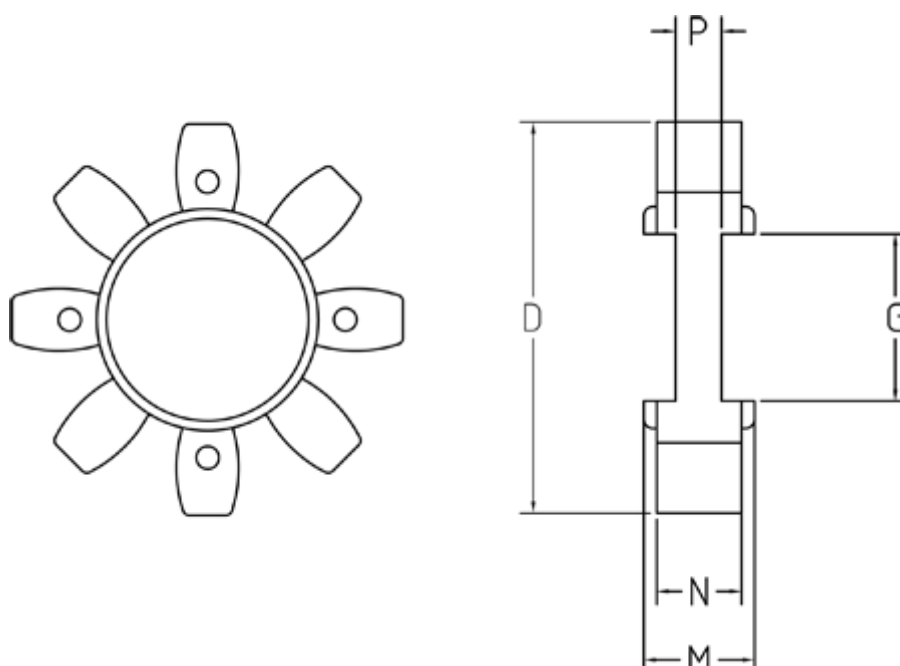

Varenummer: 333500901
Beskrivelse: Element Klonex ES9
PU Polyuretan Gul 92 Shore A

Mål

D = 20
G = 7,2
M = 10
N = 8
P = 2.0